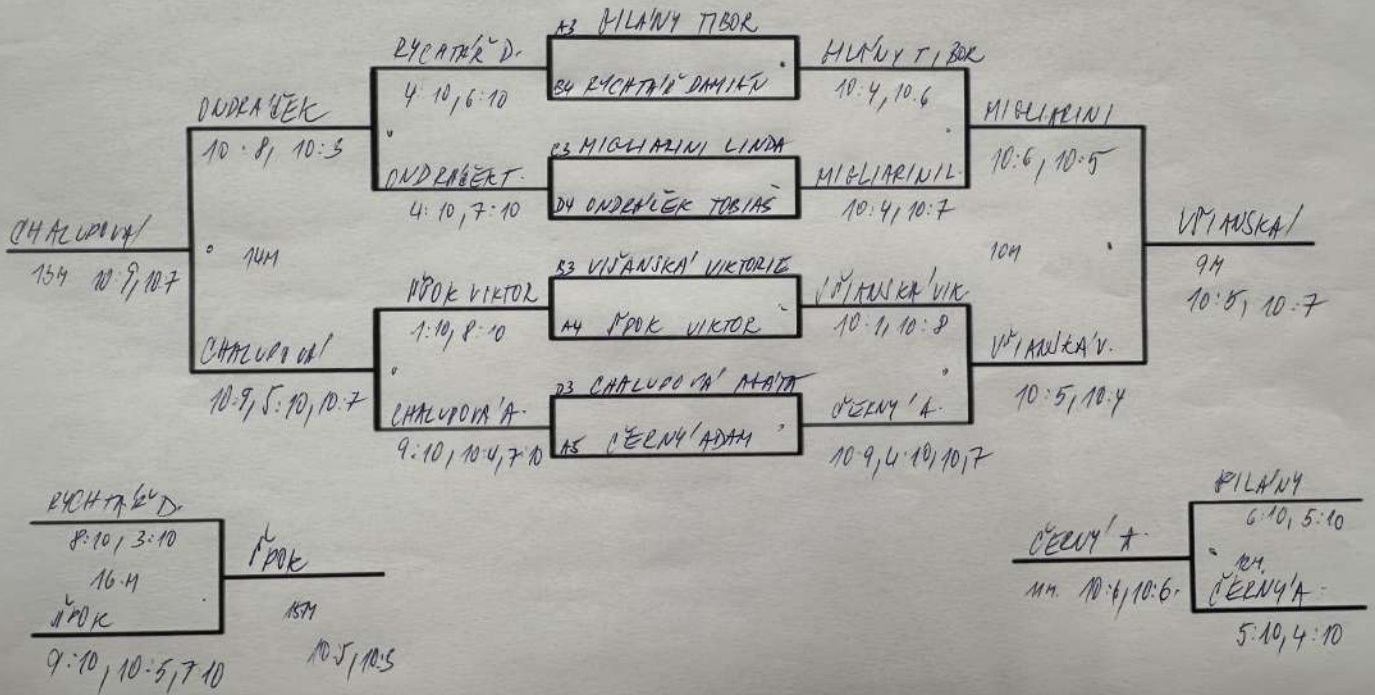

BLTC Brno

TENIS

PARK LUŽÁNKY

A	KROČOVÁ N. 1.	ČERNÝ A. 2.	JURČKA D. 3.	GILÁNY T. 4.	ŠPOK V. 5.	
1. KROČOVÁ NELLY		10:5, 10:3	10:7, 10:1	10:0, 10:7	10:3, 10:9	111
2. ČERNÝ ADAM	5:10, 3:10		9:10, 7:10	4:10, 10:6, 4:10	10:6, 4:10, 9:10	---
3. JURČKA DAVID	7:10, 1:10	10:9, 10:7		10:3, 10:7	9:10, 10:9, 10:6	11-1
4. GILÁNY TIBOR	0:10, 7:10	10:4, 6:10, 10:4	3:10, 7:10		10:8, 10:9	-1-1
5. ŠPOK VIKTOR	3:10, 9:10	6:10, 10:4, 10:7	10:9, 9:10, 6:10	8:10, 9:10		--1

Konečné pořadí ve skupině:

1. KROČOVÁ NELLY
2. JURČKA DAVID
3. GILÁNY TIBOR
4. ŠPOK VIKTOR
5. ČERNÝ ADAM

BLTC Brno

TENIS

PARK LUŽÁNKY

B	RYCHTARŮ D. 1.	NJEŽIČOVÁ I 2.	WYANSKÁ 3.	NICO KUSA 4.	5.
1. RYCHTARŮ DAMIÁN		10:6, 4:10, 3:10	0:10, 3:10	1:10, 3:10	
2. NJEŽIČOVÁ I SONA	6:10, 10:4, 10:3		0:10, 10:6, 7:10	10:5, 10:6	
3. WYANSKÁ VIKTORIE	10:0, 10:3	10:0, 6:10, 10:7		9:10, 6:10	
4. NICO KUSA	10:1, 10:5	5:10, 6:10	10:9, 10:6		
5. 					

Konečné pořadí ve skupině:

1. NOVOTNA' ZABIELKA
2. KOMA'BEK MAX
3. MIGLIARINI LINDA
4. KEBBLER JAN
5. ~~~~~

BLTC Brno

TENIS

PARK LUŽÁNKY

	CHALUPOVA' A. 1.	VALKA T. 2.	ONDRÁČEK T. 3.	ŠLOVAKOVA' D. 4.	5.	
1. CHALUPOVA' ARIANA		4:10, 2:10	10:1, 10:6	9:10, 10:6, 9:10		-1-3
2. VALKA TOMAS	10:4, 10:2		10:1, 10:3	9:10, 10:6, 10:6		1116
3. ONDRÁČEK TOBIAS	1:10, 6:10	1:10, 3:10		10:6, 1:10, 10:7		-1-2
4. ŠLOVAKOVA' DARINA	10:9, 6:10, 10:9	10:9, 6:10, 16:10	6:10, 10:1, 7:10			--14
5. 						

Konečné pořadí ve skupině:

1. VALKA TOMAS
2. ŠLOVAKOVA' DARINA
3. CHALUPOVA' ARIANA
4. ONDRÁČEK TOBIAS
5. 

BLTC Brno

BLTC Brno

1. KRČKOVÁ NELLY
2. VALKA TOMAŠ
3. NOVOTNÁ GABRIELA
4. NVEŽIČKOVÁ SONA
5. NIČO KUŠA
6. KOMÁREK MAX
7. VURČIČEK DAVID
8. ~~VURČIČEK DAVID~~ PLOVÁKOVÁ DARINA
9. VĚIANSKÁ VIKTORIE
10. MIBLIARINI LINDA
11. ČERNÝ ADAM
12. MLÁNY TIBOR
13. ČHALUPOVÁ MILA
14. ONDRAČEK TOBIAS
15. HPOK VIKTOR
16. RYCHTÁŘ DAMIÁN
17. KEBRLE JAN