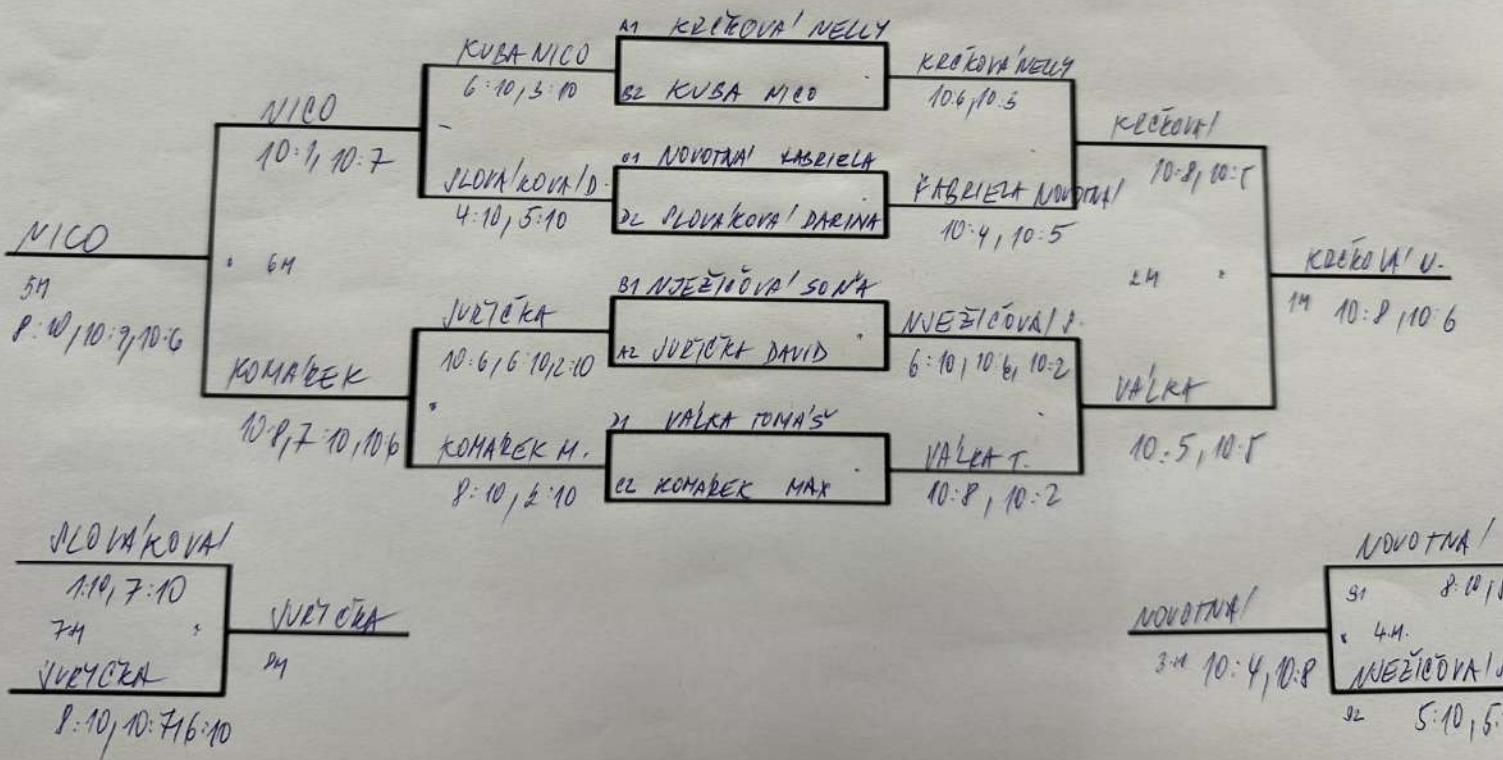

Konečné pořadí ve skupině:

1. KROČOVÁ NELLY
2. JURČKA DAVID
3. GILÁNY TIBOR
4. ŠPOK VIKTOR
5. ČERNÝ ADAM

BLTC Brno

TENIS

PARK LUŽÁNKY

B	RYCHTARŮ D. 1.	NJEŽIČOVÁ I 2.	WYANSKÁ 3.	NICO KUSA 4.	5.
1. RYCHTARŮ DAMIÁN		10:6, 4:10, 3:10	0:10, 3:10	1:10, 3:10	
2. NJEŽIČOVÁ I SONA	6:10, 10:4, 10:3		0:10, 10:6, 7:10	10:5, 10:6	
3. WYANSKÁ VIKTORIE	10:0, 10:3	10:0, 6:10, 10:7		9:10, 6:10	
4. NICO KUSA	10:1, 10:5	5:10, 6:10	10:9, 10:6		
5. 					

Konečné pořadí ve skupině:

1. NJEŽIČOVÁ I SONA
2. NICO KUSA
3. WYANSKÁ VIKTORIE
4. RYCHTARŮ DAMIÁN
5. 

BLTC Brno

	KOMA'BEK 1. 10	MIGLIARINI L. 2. 11	NOVOTNA' G. 3. 12	KEBBLER J. 4. 13	5.
1. KOMA'BEK MAX 10		10:9, 6:10, 10:4	4:10, 6:10	10:0, 10:0	1-1
2. MIGLIARINI LINDA 11	9:10, 10:6, 4:10		7:10, 5:10	10:0, 10:0	-1-
3. NOVOTNA' ZABI 12	10:4, 10:6	10:7, 10:5		10:2, 10:0	111
4. KEBBLER JAN 13	0:10, 0:10	0:10, 0:10	2:10, 0:10		--
5.					

Konečné pořadí ve skupině:

1. NOVOTNA' ZABIELKA
2. KOMA'BEK MAX
3. MIGLIARINI LINDA
4. KEBBLER JAN
5. ~~~~~

BLTC Brno

TENIS

PARK LUŽÁNKY

	CHALUPOVA' A. 1.	VALKA T. 2.	ONDRÁČEK T. 3.	ŠLOVAKOVA' D. 4.	5.	
1. CHALUPOVA' ARIANA		4:10, 2:10	10:1, 10:6	9:10, 10:6, 9:10		-1-3
2. VALKA TOMAS	10:4, 10:2		10:1, 10:3	9:10, 10:6, 10:6		1116
3. ONDRÁČEK TOBIAS	1:10, 6:10	1:10, 3:10		10:6, 1:10, 10:7		-1-2
4. ŠLOVAKOVA' DARINA	10:9, 6:10, 10:9	10:9, 6:10, 16:10	6:10, 10:1, 7:10			--14
5. 						

Konečné pořadí ve skupině:

1. VALKA TOMAS
2. ŠLOVAKOVA' DARINA
3. CHALUPOVA' ARIANA
4. ONDRÁČEK TOBIAS
5. 

BLTC Brno

BLTC Brno

1. KRČKOVÁ NELLY
2. VALKA TOMAŠ
3. NOVOTNÁ GABRIELA
4. NVEŽIČKOVÁ SONA
5. NIČO KUŠA
6. KOMÁREK MAX
7. VURČIČEK DAVID
8. ~~VURČIČEK DAVID~~ PLOVÁKOVÁ DARINA
9. VĚIANSKÁ VIKTORIE
10. MIBLIARINI LINDA
11. ČERNÝ ADAM
12. MLÁNY TIBOR
13. ČHALUPOVÁ MILA
14. ONDRAČEK TOBIAS
15. HPOK VIKTOR
16. RYCHTÁŘ DAMIÁN
17. KEBRLE JAN